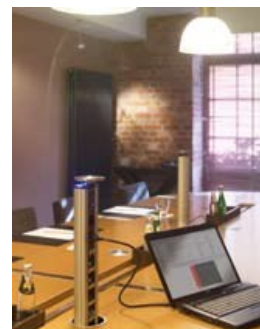

EvoLine Port

- Konzipiert für den professionellen Einsatz in Konferenz- und Schulungsräumen
- Ansprechendes, modernes Design
- Einbau von Strom-, Daten-, Video- und Audiomodulen, frei konfigurierbar
- Im Tisch versenkbar, auch mit angesteckten Kabeln
- Gehäuse lieferbar in silber, schwarz und Edelstahl

Das formschöne Design des EvoPort Tischanschlussfeldes lässt sich dank seiner platzsparenden Säulenform sehr leicht im Konferenztisch integrieren. Der modulare Aufbau des Evo Port passt sich Ihren Anforderungen an. Das EvoPort Tischeinbaufeld kann komplett versenkt werden und der Blick ist frei. Die Medientechnikanschlüsse

fallen so im geschlossenen Zustand überhaupt nicht auf. Die EvoPort Serie kann beliebig konfiguriert werden. Entscheiden Sie frei zwischen VGA Schnittstellen zum Beamer, LAN Anschlüsse oder 230V Stromdosen. Auch mehrere gleiche Anschlüsse in einem Gehäuse sind bei diesem Tischeinbaufeld realisierbar.