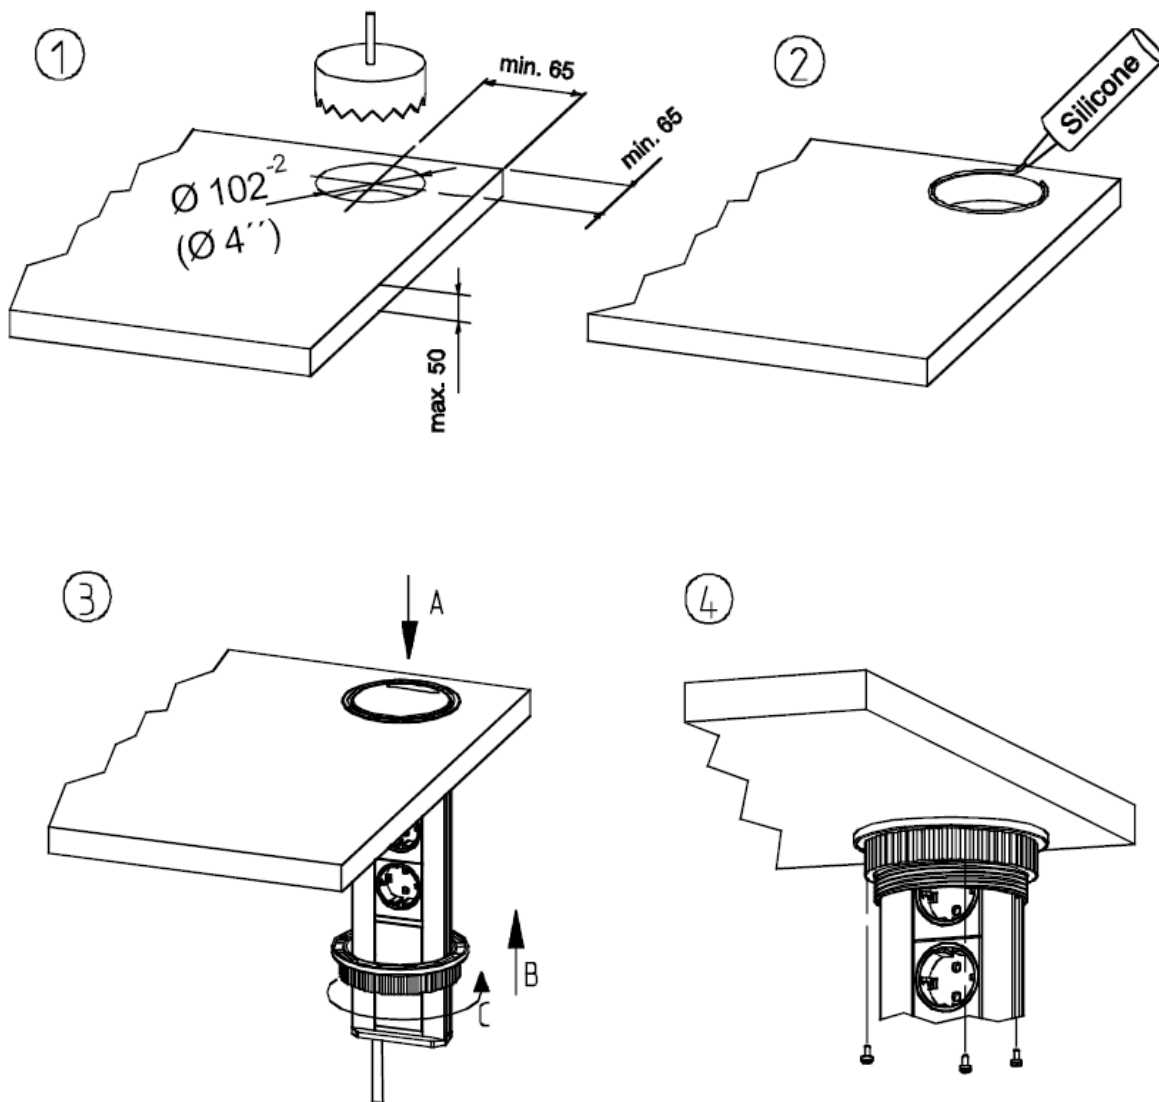

Montageanleitung für EvoPort

Lochsäge Durchmesser 102mm bestellbar unter Artikel -Nr.: 0046